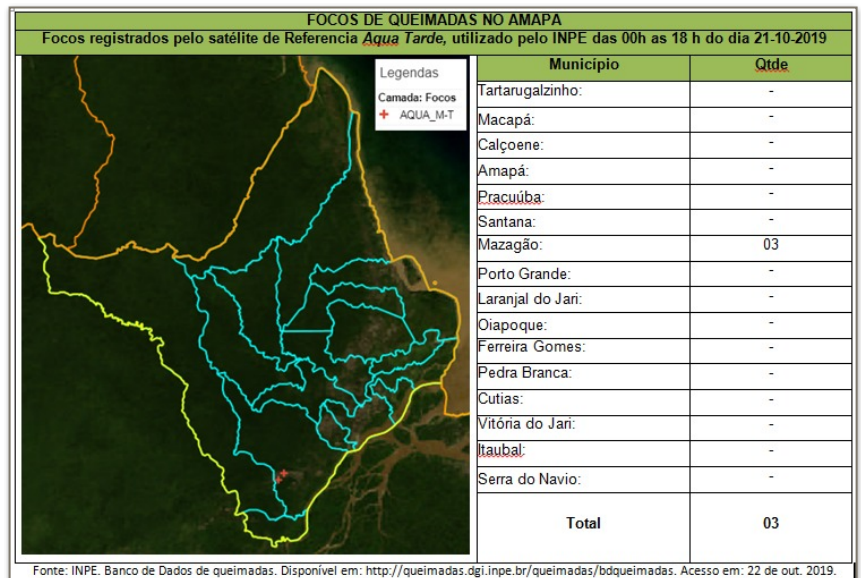

BOLETIM DIÁRIO Nº33

Objetivo Operacional

Atuar na prevenção e no combate aos Incêndios Florestais no território do Amapá

Postos Avançados

O corpo de bombeiros continua com postos avançados nos municípios de Porto Grande, Tartarugalzinho, Oiapoque, Laranjal e Vitória do Jari.

Posto Avançado Tartarugalzinho

Os militares do CBMAP e Exército Brasileiro ao realizarem patrulhamento localizaram as margens da BR-156, distante 40km da base de Tartarugalzinho um incêndio em vegetação. Foi utilizado bomba costal e abafador no combate.

Posto Avançado de Porto Grande

A guarnição realizou patrulhamento nas áreas urbanas e rurais do município, porém sem necessidade de atuação ao longo do dia.

Monitoramento INPE

Segundo os dados de focos de queimadas disponibilizados pelo INPE, foram registrados apenas 03 focos de queimadas em todo o estado do Amapá de 00h às 18h de hoje, dia 21, conforme pode ser observado na figura acima. Mazagão foi o único a apresentar registro. Os dados apresentados são de acordo com o satélite de referencia Aqua tarde.