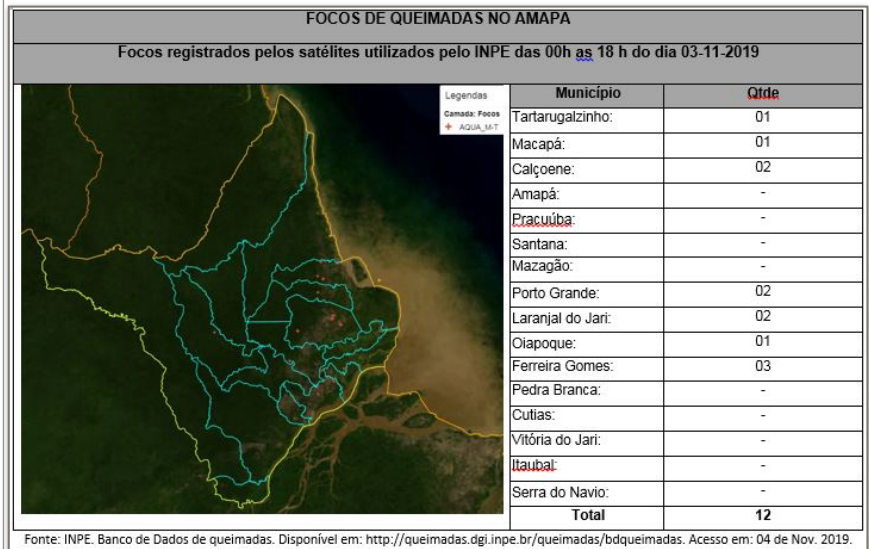

## Postos Avançados

O corpo de bombeiros continua com postos avançados nos municípios de Porto Grande, Oiapoque, Laranjal e Vitória do Jari.

## Posto Avançado de Porto Grande

Os militares realizaram patrulhamento nas áreas urbanas e rurais do município, porém sem necessidade de atuação ao longo do dia.

## Posto Avançado Oiapoque

Os militares realizaram patrulhamento nas áreas urbanas e rurais do município, porém sem necessidade de atuação ao longo do dia.

## Monitoramento INPE

Segundo os dados de focos de queimadas disponibilizados pelo INPE, foram registrados 12 focos de queimadas em todo o estado do Amapá de 00h às 18h de hoje, dia 03, conforme pode ser observado na figura acima. O município de Ferreira Gomes apresentou o maior número de registros. Os dados apresentados são de acordo com o satélite de referência Aqua tarde.