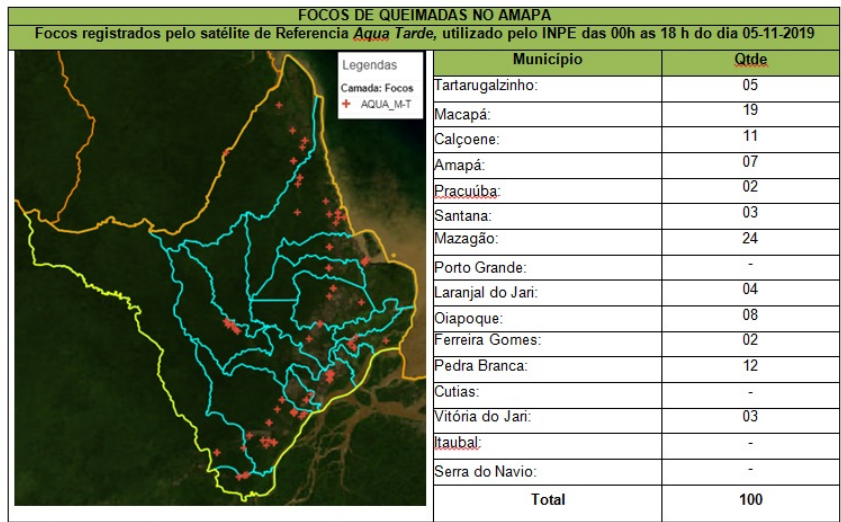

BOLETIM DIÁRIO Nº48

Objetivo Operacional

Atuar na prevenção e no combate aos Incêndios Florestais no território do Amapá

Postos Avançados

O corpo de bombeiros continua com postos avançados nos municípios de Porto Grande, Oiapoque, Laranjal e Vitória do Jari.

Posto Avançado de Porto Grande

Os militares foram acionados para um incêndio florestal na BR-156, em um ramal no km 396. O fogo estava em área de difícil acesso atrás da antiga empresa de mineração Zamapá, solicitado apoio do GTA.

Posto Avançado Oiapoque

Os militares realizaram patrulhamento nas áreas de vegetação próximo a ponte binacional, porém sem necessidade

Monitoramento INPE

Segundo os dados de focos de queimadas disponibilizados pelo INPE, foram registrados 100 focos de queimadas em todo o estado do Amapá de 00h às 18h de hoje, dia 05, conforme pode ser observado na figura acima. O município de Mazagão apresentou o maior número de registros. Os dados apresentados são de acordo com o satélite de referência Aqua tarde.

- **Posto avançado de Oiapoque faz monitoramento nas áreas rurais do município.**

Posto Avançado Laranjal e Vitória do Jari

Os militares realizaram patrulhamento nas áreas urbanas e rurais do município, porém sem necessidade de atuação ao longo do dia.