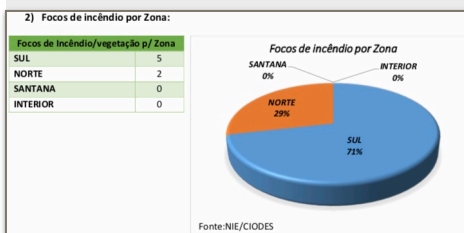

Posto Avançado Oiapoque

Os militares realizaram patrulhamento nas áreas de vegetação próximo a ponte binacional, porém sem necessidade

Monitoramento INPE

Segundo os dados de focos de queimadas disponibilizados pelo INPE, foram registrados 100 focos de queimadas em todo o estado do Amapá de 00h às 18h de hoje, dia 05, conforme pode ser observado na figura acima. O município de Mazagão apresentou o maior número de registros. Os dados apresentados são de acordo com o satélite de referência Aqua tarde.

- **Posto avançado de Oiapoque faz monitoramento nas áreas rurais do município.**

Posto Avançado Laranjal e Vitória do Jari

Os militares realizaram patrulhamento nas áreas urbanas e rurais do município, porém sem necessidade de atuação ao longo do dia.

Operação Amapá Verde porcentagem das ocorrências por zona

Como pode ser observado a zona sul da capital apresentou a maior porcentagem de ocorrências de incêndio relacionados a vegetação e a entulho, representando 71% das ocorrências.