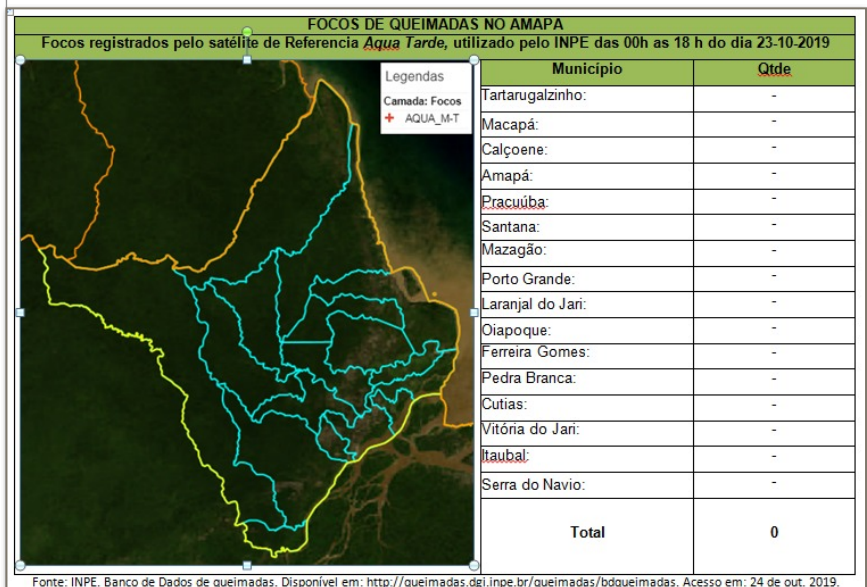

BOLETIM DIÁRIO Nº35

Objetivo Operacional

Atuar na prevenção e no combate aos Incêndios Florestais no território do Amapá

Postos Avançados

O corpo de bombeiros continua com postos avançados nos municípios de Porto Grande, Tartarugalzinho, Oiapoque, Laranjal e Vitória do Jari.

Posto Avançado Tartarugalzinho

Os militares do CBMAP foram acionados para uma ocorrência de fogo em vegetação em um terreno no bairro central. Foi utilizado o ABT-150 que passava por tartarugalzinho com destino ao município de Amapá, sendo gasto no combate 2.000 L de água, enxada e mangueiras.

Posto Avançado de Porto Grande

A guarnição realizou patrulhamento nas áreas urbanas e rurais do município, porém sem necessidade de atuação ao longo do dia.

Monitoramento INPE

Segundo os dados de focos de queimadas disponibilizados pelo INPE, não foram registrados focos de queimadas em todo o estado do Amapá de 00h às 18h de hoje, dia 23, conforme pode ser observado na figura acima. Os dados apresentados são de acordo com o satélite de referência Aqua tarde.