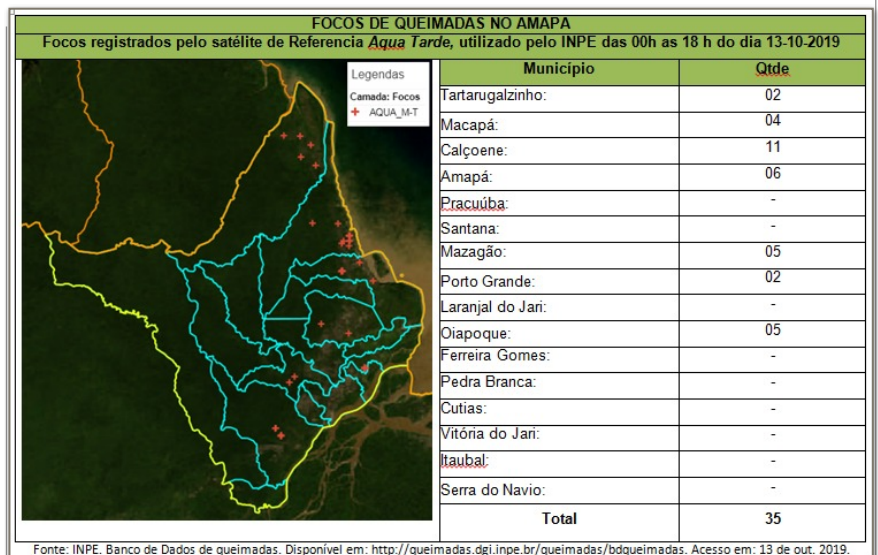

BOLETIM DIÁRIO Nº25

Objetivo Operacional

Atuar na prevenção e no combate aos Incêndios Florestais no território do Amapá

Postos Avançados

O corpo de bombeiros continua com postos avançados nos municípios de Porto Grande, Tartarugalzinho, Oiapoque, Laranjal e Vitória do Jari.

Posto Avançado Tartarugalzinho

Os militares do Corpo de Bombeiros e Exército Brasileiro foram acionados pela manhã para combater um incêndio em vegetação na localidade do Cujubim. Durante a tarde a guarnição foi deslocada para atuar na comunidade do Tartarugal Grande.

Posto Avançado Porto Grande

As 14h16min os bombeiros foram acionados para um incêndio em vegetação no bairro Manoel Cortez, área de mata com muitos focos de incêndio e próximo de residências. Foi realizado combate direto utilizando abafadores e bombas costais além do auxílio do ABT-157, sendo posteriormente realizado o monitoramento das áreas próximas.

Monitoramento INPE

Segundo os dados de focos de queimadas disponibilizados pelo INPE, foram registrados 35 focos de queimadas em todo o estado do Amapá de 00h às 18h de hoje, dia 13. O município de Calçoene apresentou o maior número de registros de focos seguido de Amapá, Oiapoque e Mazagão, conforme pode ser observado na figura acima. Os dados apresentados são de acordo com o satélite de referência Aqua tarde.