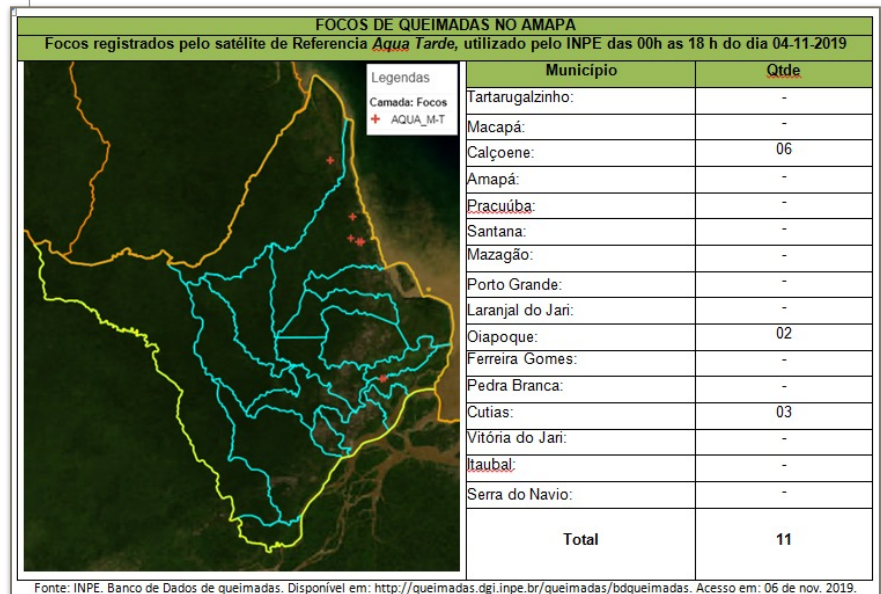

## Postos Avançados

O corpo de bombeiros continua com postos avançados nos municípios de Porto Grande, Oiapoque, Laranjal e Vitória do Jari.

## Posto Avançado de Porto Grande

Os militares realizaram patrulhamento nas áreas urbanas e rurais do município, porém sem necessidade de atuação ao longo do dia.

## Posto Avançado Oiapoque

Os militares realizaram patrulhamento nas áreas urbanas e rurais do município, porém sem necessidade de atuação ao longo do dia.

## Monitoramento INPE

Segundo os dados de focos de queimadas disponibilizados pelo INPE, foram registrados 11 focos de queimadas em todo o estado do Amapá de 00h às 18h de hoje, dia 04, conforme pode ser observado na figura acima. O município de Calçoene apresentou o maior número de registros. Os dados apresentados são de acordo com o satélite de referência Aqua tarde.