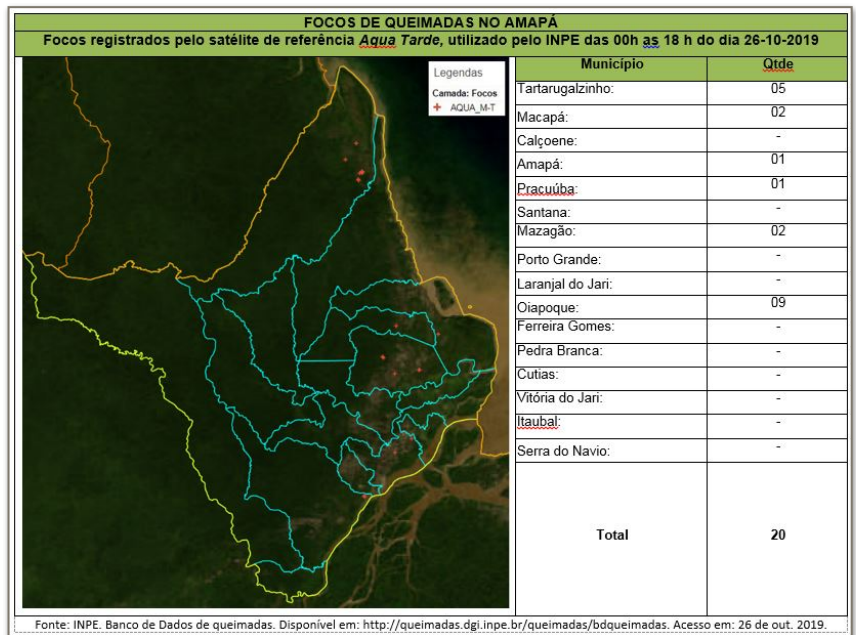

BOLETIM DIÁRIO Nº38

Objetivo Operacional

Atuar na prevenção e no combate aos Incêndios Florestais no território do Amapá

Postos Avançados

O corpo de bombeiros continua com postos avançados nos municípios de Porto Grande, Oiapoque, Laranjal e Vitória do Jari.

Posto Avançado de Porto Grande

A guarnição realizou patrulhamento nas áreas urbanas e rurais do município, sem a atuação durante todo o dia.

Posto Avançado Oiapoque

A guarnição realizou patrulhamento nas áreas urbanas e rurais do município, atendendo uma ocorrência no bairro FM.

Monitoramento INPE

Segundo os dados de focos de queimadas disponibilizados pelo INPE, foram registrados 20 focos de queimadas em todo o estado do Amapá de 00h às 18h de hoje, dia 26, conforme pode ser observado na figura acima. O município que apresentou os maiores registros foi Oiapoque, seguido de Tartarugalzinho. Os dados apresentados são de acordo com o satélite de referencia Aqua tarde.

- **CBMAP envia militares para posto avançado no município de Porto Grande**

Posto Avançado Laranjal e Vitória do Jari

Os militares realizaram patrulhamento nas áreas urbanas e rurais do município, porém sem necessidade de atuação ao longo do dia.