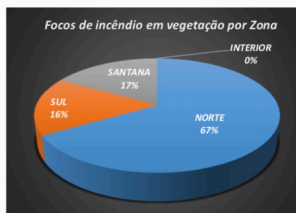

A guarnição realizou patrulhamento nas áreas urbanas e rurais do município, porém sem necessidade de atuação ao longo do dia.

Monitoramento INPE

Segundo os dados de focos de queimadas disponibilizados pelo INPE, foram registrados 39 focos de queimadas em todo o estado do Amapá de 00h às 18h de hoje, dia 24, conforme pode ser observado na figura acima. O município que apresentou os maiores registros foi Oiapoque, seguido de Macapá e Calçoene. Os dados apresentados são de acordo com o satélite de referência Aqua tarde.

Posto Avançado Oiapoque

A guarnição realizou patrulhamento nas áreas urbanas e rurais do município, porém sem necessidade de atuação ao longo do dia.

Posto Avançado Laranjal e Vitória do Jari

Os militares realizaram patrulhamento nas áreas urbanas e rurais do município, porém sem necessidade de atuação ao longo do dia.

Operação Amapá Verde porcentagem das ocorrências por zona

2) Focos de incêndio por Zona:

INCÊNDIO/VEGETAÇÃO P/ ZONA	
NORTE	4
SUL	1
SANTANA	1
INTERIOR	0

Como pode ser observado a zona Norte da capital apresentou a maior porcentagem de ocorrências de incêndio relacionados a vegetação e a entulho, representando 67% das ocorrências.