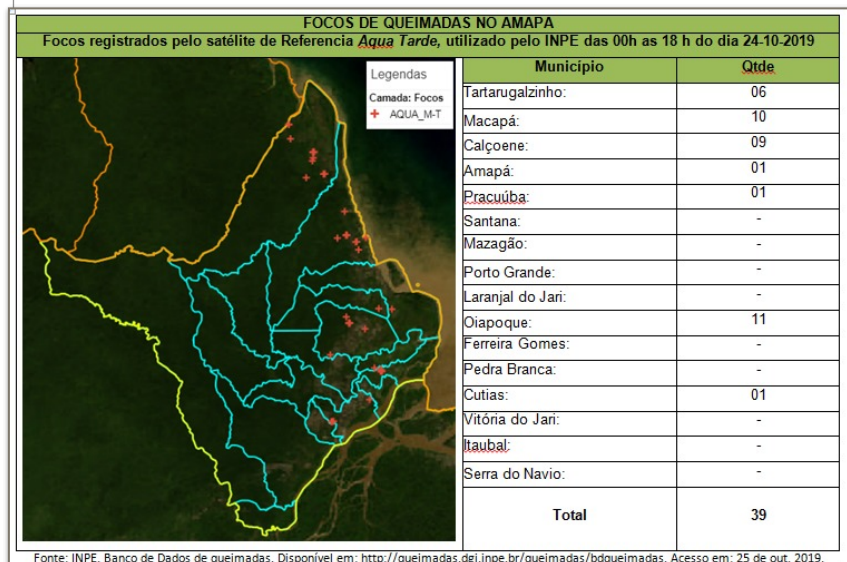

BOLETIM DIÁRIO Nº36

Objetivo Operacional

Atuar na prevenção e no combate aos Incêndios Florestais no território do Amapá

Postos Avançados

O corpo de bombeiros continua com postos avançados nos municípios de Porto Grande, Oiapoque, Laranjal e Vitória do Jari.

Posto Avançado Tartarugalzinho

Foi realizado a desmobilização do posto avançado, sendo o efetivo deslocado para o município de Amapá até o término do período do ciclo operacional.

Posto Avançado de Porto Grande

A guarnição realizou patrulhamento nas áreas urbanas e rurais do município, porém sem necessidade de atuação ao longo do dia.

Monitoramento INPE

Segundo os dados de focos de queimadas disponibilizados pelo INPE, foram registrados 39 focos de queimadas em todo o estado do Amapá de 00h às 18h de hoje, dia 24, conforme pode ser observado na figura acima. O município que apresentou os maiores registros foi Oiapoque, seguido de Macapá e Calçoene. Os dados apresentados são de acordo com o satélite de referência Aqua tarde.