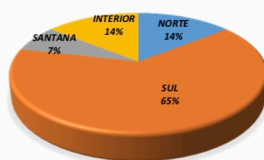

## Monitoramento INPE

Segundo os dados de focos de queimadas disponibilizados pelo INPE, foram registrados 77 focos de queimadas em todo o estado do Amapá de 00h às 18h de hoje, dia 31, conforme pode ser observado na figura acima. O município de Oiapoque apresentou o maior número com 20 registros, seguido de Tartarugalzinho com 11 registros. Os dados apresentados são de acordo com o satélite de referencia Aqua tarde.

## Operação Amapá Verde porcentagem das ocorrências por zona

2) Focos de incêndio por Zona:

INCÊNDIO/VEGETAÇÃO P/ ZONA	
NORTE	2
SUL	9
SANTANA	1
INTERIOR	2

FOCOS DE INCÊNDIO EM VEGETAÇÃO POR ZONA

Como pode ser observado a zona sul da capital apresentou a maior porcentagem de ocorrências de incêndio relacionados a vegetação e a entulho, zona que corresponde as áreas de atuação do 1º e 4º GBM's representando 65% das ocorrências.