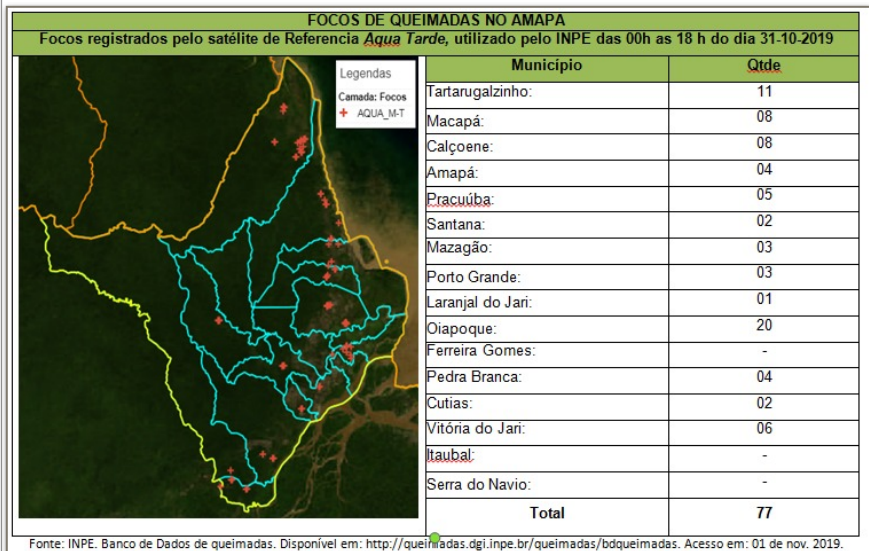

## Postos Avançados

O corpo de bombeiros continua com postos avançados nos municípios de Porto Grande, Oiapoque, Laranjal e Vitória do Jari.

## Posto Avançado de Porto Grande

Os militares foram acionados às 18h45min para atender ocorrência de fogo em entulho localizado no bairro Malvinas. Foi utilizado o ABT-157 com 30m de mangueiras e 1.000L de água no combate.

## Posto Avançado Oiapoque

Os militares realizaram patrulhamento nas áreas urbanas e rurais do município, porém sem necessidade de atuação ao longo

## Monitoramento INPE

Segundo os dados de focos de queimadas disponibilizados pelo INPE, foram registrados 77 focos de queimadas em todo o estado do Amapá de 00h às 18h de hoje, dia 31, conforme pode ser observado na figura acima. O município de Oiapoque apresentou o maior número com 20 registros, seguido de Tartarugalzinho com 11 registros. Os dados apresentados são de acordo com o satélite de referencia Aqua tarde.