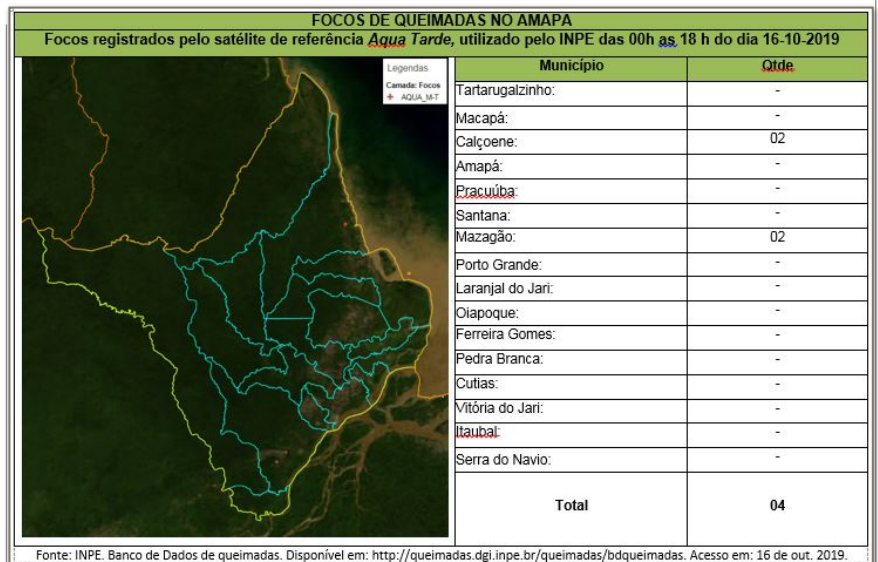

BOLETIM DIÁRIO Nº28

Objetivo Operacional

Atuar na prevenção e no combate aos Incêndios Florestais no território do Amapá

Postos Avançados

O corpo de bombeiros continua com postos avançados nos municípios de Porto Grande, Tartarugalzinho, Oiapoque, Laranjal e Vitória do Jari.

Posto Avançado Tartarugalzinho

Os militares do Corpo de Bombeiros e Exército Brasileiro foram acionados para duas ocorrências de incêndio em vegetação, localizado no bairro Novo II ao longo do dia. As equipes utilizaram bombas costais, abafadores e enxadas para o combate.

Posto Avançado Porto Grande

Os militares do CBMAP realizaram monitoramento e patrulhamento nas áreas urbanas e rurais do município, porém sem atuação de incêndio em vegetação.

Monitoramento INPE