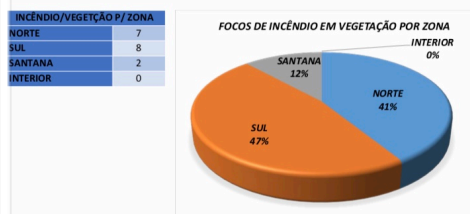

Monitoramento INPE

Segundo os dados de focos de queimadas disponibilizados pelo INPE, foram registrados 02 focos de queimadas em todo o estado do Amapá de 00h às 18h de hoje, dia 30, conforme pode ser observado na figura acima. O município de Calçoene foi o único município a apresentar registro. Os dados apresentados são de acordo com o satélite de referência Aqua tarde.

Posto Avançado Laranjal e Vitória do Jari

Os militares realizaram patrulhamento nas áreas urbanas e rurais do município, porém sem necessidade de atuação ao longo do dia.

Operação Amapá Verde porcentagem das ocorrências por zona

2) Focos de incêndio por Zona:

Como pode ser observado a zona sul da capital apresentou a maior porcentagem de ocorrências de incêndio relacionados a vegetação e a entulho, zona que corresponde as áreas de atuação do 1º e 4º GBM's representando 47% das ocorrências. No entanto o 2ºGBM teve uma carga maior de ocorrências sendo responsável pelo atendimento na zona norte com 41%.