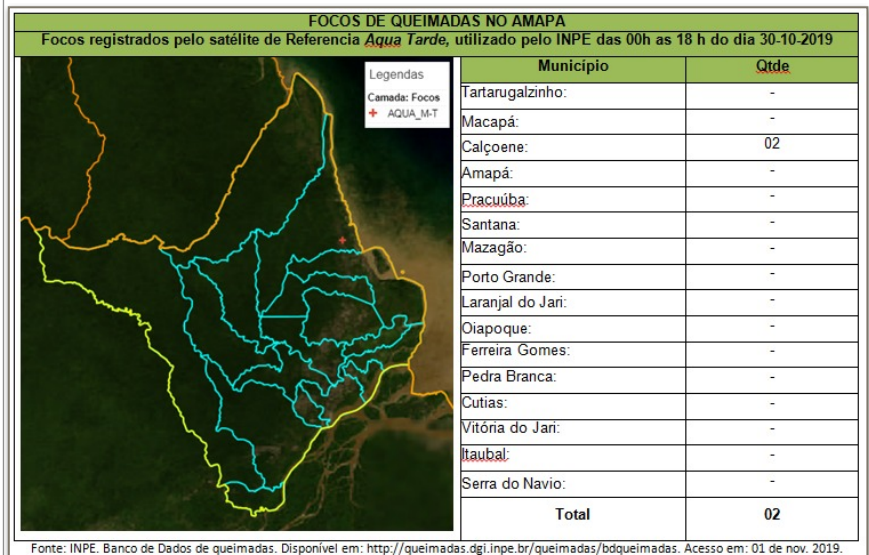

BOLETIM DIÁRIO Nº42

Objetivo Operacional

Atuar na prevenção e no combate aos Incêndios Florestais no território do Amapá

Postos Avançados

O corpo de bombeiros continua com postos avançados nos municípios de Porto Grande, Oiapoque, Laranjal e Vitória do Jari.

Posto Avançado de Porto Grande

Os militares realizaram patrulhamento nas áreas urbanas e rurais do município, porém sem necessidade de atuação ao longo do dia.

Posto Avançado Oiapoque

Os militares realizaram patrulhamento nas áreas urbanas e rurais do município, porém sem necessidade de atuação ao longo do dia.

Monitoramento INPE

Segundo os dados de focos de queimadas disponibilizados pelo INPE, foram registrados 02 focos de queimadas em todo o estado do Amapá de 00h às 18h de hoje, dia 30, conforme pode ser observado na figura acima. O município de Calçoene foi o único município a apresentar registro. Os dados apresentados são de acordo com o satélite de referência Aqua tarde.