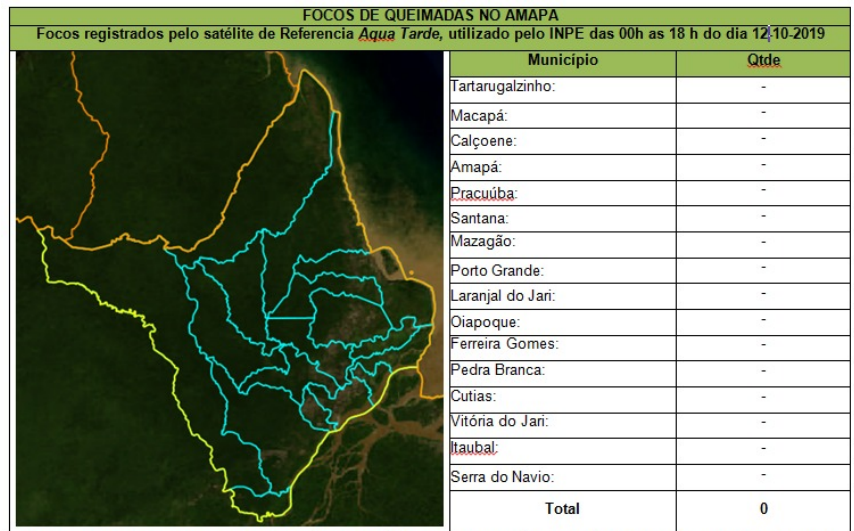

BOLETIM DIÁRIO Nº24

Objetivo Operacional

Atuar na prevenção e no combate aos Incêndios Florestais no território do Amapá

Postos Avançados

O corpo de bombeiros continua com postos avançados nos municípios de Porto Grande, Tartarugalzinho, Oiapoque, Laranjal e Vitória do Jari.

Posto Avançado Tartarugalzinho

Os militares realizaram a organização da base, bem como a contagem de todo o material e equipamentos do posto avançado, permanecendo de prontidão durante todo o dia, porém sem solicitações de ocorrências de incêndios em vegetação.

Posto Avançado Porto Grande

Os militares do CBMAP realizaram rondas ao longo do dia nos bairros e áreas rurais próximas do município, sem a necessidade de atuação de combate a incêndio.

Monitoramento INPE